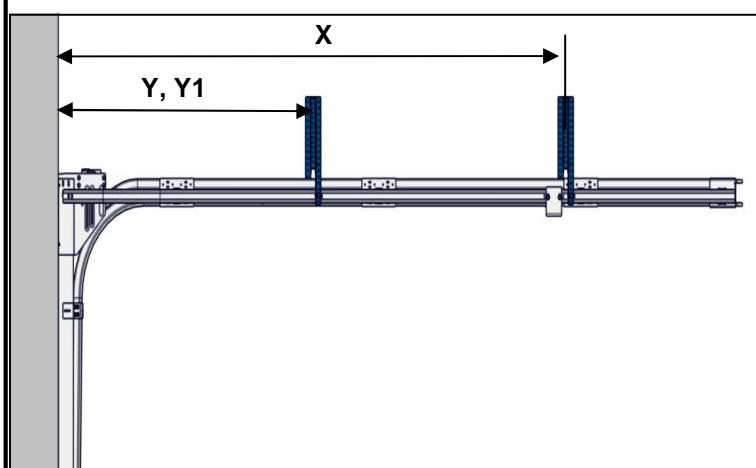

Před začátkem montáže si stáhněte kompletní manuál a důkladně jej prostudujte:

<http://door-documents.com/en/installation-manual-industrial-door-ll-ce>

H < 1750 mm	
X	X = H
1750 mm ≤ H < 3250 mm	
X	X = H
Y	Y = 1/2 X
L ≥ 3250 mm	
X	X = H
Y	Y = 1/2 X
Y1	Y1 = 2/3 X