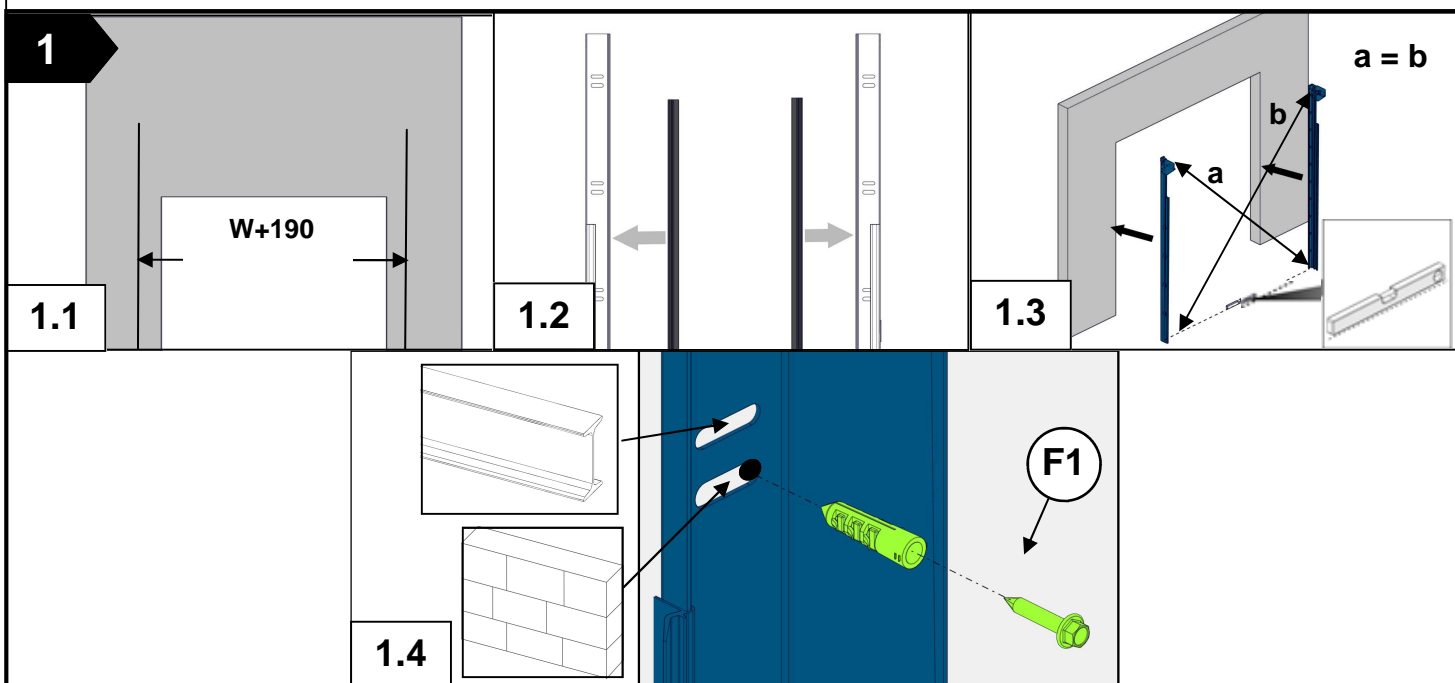

Před začátkem montáže si stáhněte kompletní manuál a důkladně jej prostudujte:

<http://door-documents.com/en/installation-manual-industrial-door-ll-ce>

H < 1750 mm	
X	X = H
1750 mm ≤ H < 3250 mm	
X	X = H
Y	Y = 1/2 X
L ≥ 3250 mm	
X	X = H
Y	Y = 1/2 X
Y1	Y1 = 2/3 X