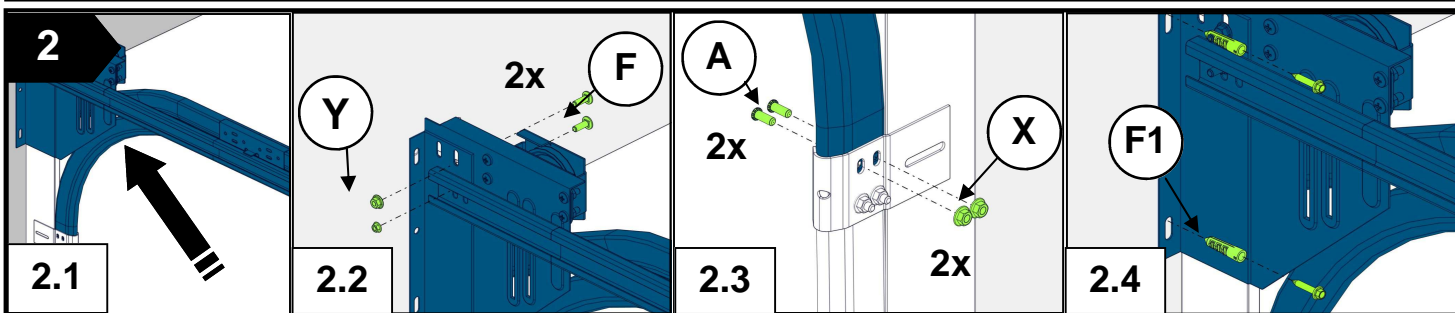

Před začátkem montáže si stáhněte kompletní manuál a důkladně jej prostudujte:

<http://door-documents.com/en/installation-manual-industrial-door-ll-ce>

H < 1750 mm	
X	X = H
1750 mm ≤ H < 3250 mm	
X	X = H
Y	Y = 1/2 X
L ≥ 3250 mm	
X	X = H
Y	Y = 1/2 X
Y1	Y1 = 2/3 X